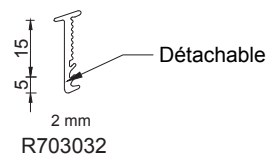

Profils série 34

Deux systèmes optimisés pour la réalisation de verrières :

Les systèmes de verrières intérieures de SOCOMAL sont composés de deux séries, de profondeur 34 mm et 40 mm.

Ces systèmes ont été pensés pour la réalisation de séparations intérieures de grandes dimensions avec pour objectif, une masse vue la plus réduite possible.

Avec une épaisseur de toile de 2 mm, nos profils permettent une soudure rapide et solide.

L'intégration de portes est également possible grâce aux profils avec ailette déportée.

Parclozes 15 mm

Accessoires optimisés :

Utilisation d'un seul joint extérieur : Notre joint sécable est utilisable sur les ailettes de 15 mm (série 34) et 20 mm (série 40).

Joints