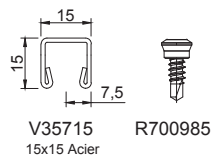

Parclozes 15 mm

Accessoires optimisés :

Utilisation d'un seul joint extérieur : Notre joint sécable est utilisable sur les ailettes de 15 mm (série 34) et 20 mm (série 40).