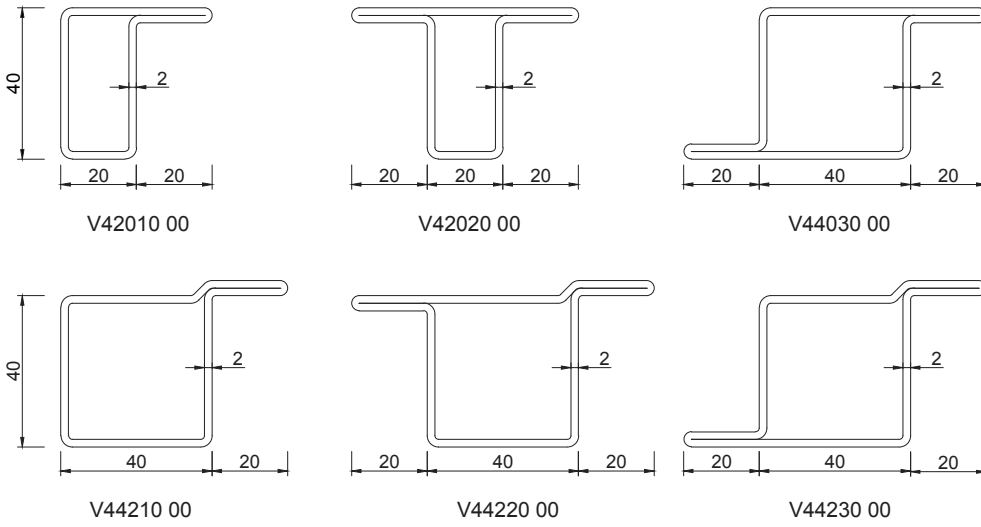

Profils série 40

Parcloles :

Nos parcloles existent en deux matériaux : acier ou aluminium, de hauteur 15 mm ou 20 mm.

Epaisseurs de remplissage :

Série 34 : jusqu'à 9 mm
Série 40 : jusqu'à 18 mm

Fabrication :

- Facilité d'assemblage
- Epaisseur 20/10e
- Faible déformation à la soudure
- Etat de surface de haute qualité

Parcloles 20mm