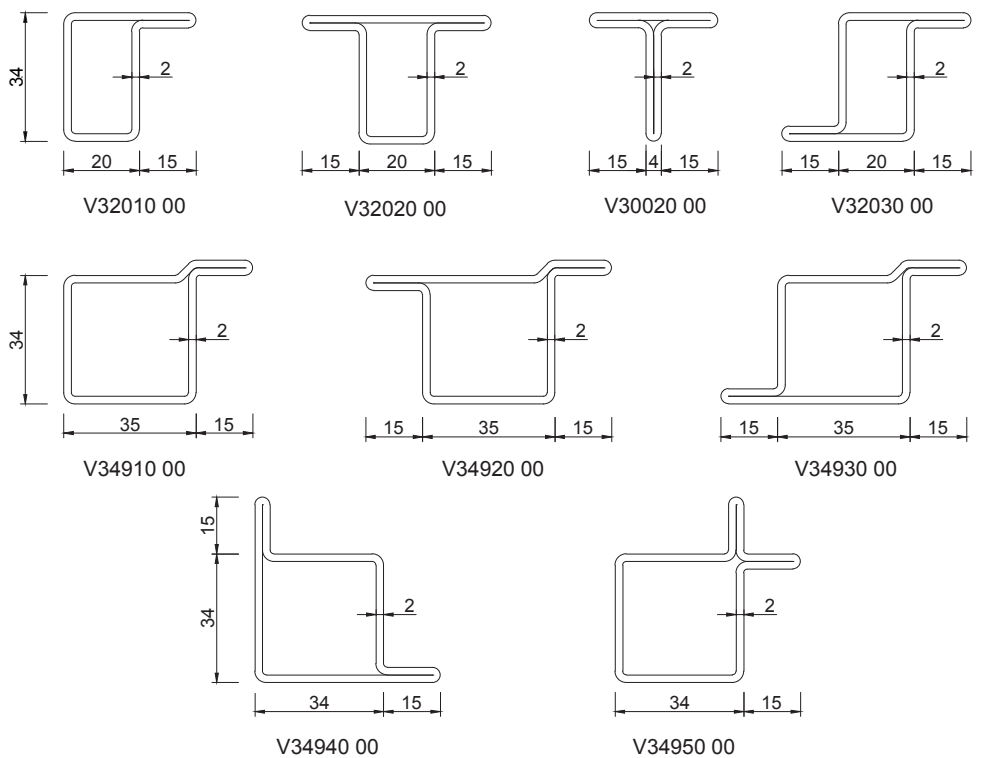

## Profils série 34

### Deux systèmes optimisés pour la réalisation de verrières :

Les systèmes de verrières intérieures de SOCOMAL sont composés de deux séries, de profondeur 34 mm et 40 mm.

Ces systèmes ont été pensés pour la réalisation de séparations intérieures de grandes dimensions avec pour objectif, une masse vue la plus réduite possible.

Avec une épaisseur de toile de 2 mm, nos profils permettent une soudure rapide et solide.

L'intégration de portes est également possible grâce aux profils avec ailette déportée.