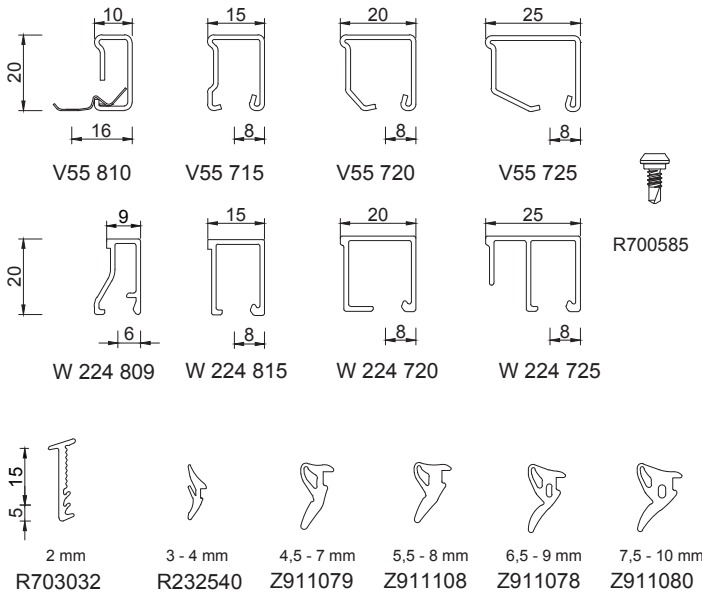

Profils série 40

Parcloles :

Nos parcloles existent en deux matériaux : acier ou aluminium, de hauteur 15 mm ou 20 mm.

Epaisseurs de remplissage :

Série 34 : jusqu'à 9 mm
Série 40 : jusqu'à 18 mm

Fabrication :

- Facilité d'assemblage
- Epaisseur 20/10e
- Faible déformation à la soudure
- Etat de surface de haute qualité

Parcloles 20mm

Paumelles à souder

R700518
R700519

R700530

Ferrage

Serrure à larder

Monture pour porte coulissante

Abaques de vitrage

	VA-34	VA-40
Vitrage	5 mm	Z911108 V55815 Z911078 V55720
	6 mm	Z911079 V55815 Z911079 V55720
	33.2 (7 mm)	Z911079 V55815 Z911079 V55720
	44.2 (9 mm)	R232540 V55815 R232540 V55720
	55.2 (11 mm)	- R232540 V55720
	...	- ...
	18	- Z911079 W224809