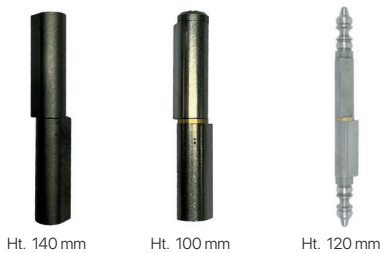

Paumelles à souder

R700518
R700519

R700530

Ferrage

Serrure à larder

Monture pour porte coulissante

Abaques de vitrage

	VA-34	VA-40
Vitrage	5 mm	Z911108 V55815 Z911078 V55720
	6 mm	Z911079 V55815 Z911079 V55720
	33.2 (7 mm)	Z911079 V55815 Z911079 V55720
	44.2 (9 mm)	R232540 V55815 R232540 V55720
	55.2 (11 mm)	- R232540 V55720
	...	- ...
	18	- Z911079 W224809