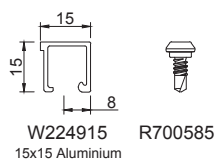

Parclozes 15 mm

Accessoires optimisés :

Utilisation d'un seul joint extérieur : Notre joint sécable est utilisable sur les ailettes de 15 mm (série 34) et 20 mm (série 40).